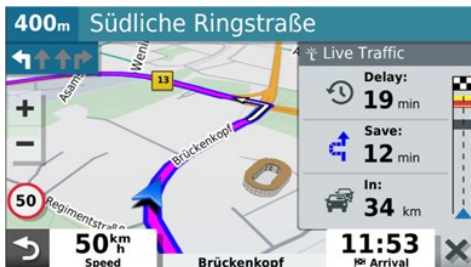

HIGHLIGHTS

Garmin DriveSmart™ 65 MT-S EU Navi

- 6,95 Zoll (17,7 cm) rahmenloses Multitouch-Glasdisplay
- 3D-Navigationskarten für Europa (46 Länder), inkl. Updates
- Garmin Live Traffic -Verkehrsdaten via Drive App
- Fahrerassistenz für mehr Sicherheit während der Fahrt
- Anzeige und Abspielen von Smartphone Benachrichtigungen
- Freisprechfunktion zum Telefonieren und Sprachsteuerung
- Parkplatzsuche, Wetterdaten und weitere Echtzeitdienste
- Vorinstallierte TripAdvisor® und Foursquare® Empfehlungen
- Real Directions™ Abbiegehinweise mit Orientierungspunkten
- PhotoReal™ 3D-Kreuzungsansicht und aktive Fahrspuranzeige
- Integriertes WLAN, Dual-Core Prozessor und Galileo-Empfang

SCREENSHOTS

Live-Verkehrsinfos und alternative Route

3D-Gebäude und 3D-Gelände

TripAdvisor® Empfehlungen

Sprachsteuerung

Fahrerassistenz (Schule, Tempolimitwechsel)

Smart Notifications

VERGLEICHSTABELLE