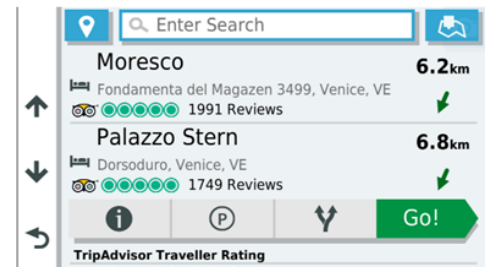

SCREENSHOTS

Live-Verkehrsinfos und alternative Route

3D-Gebäude und 3D-Gelände

TripAdvisor® Empfehlungen

Sprachsteuerung

Fahrerassistenz (Schule, Tempolimitwechsel)

Smart Notifications

VERGLEICHSTABELLE