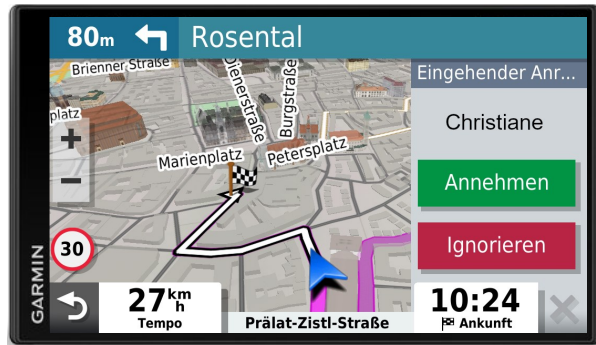

HIGHLIGHTS

Garmin DriveSmart™ 65 MT-S EU Navi

- 6,95 Zoll (17,7 cm) rahmenloses Multitouch-Glasdisplay
- 3D-Navigationskarten für Europa (46 Länder), inkl. Updates
- Garmin Live Traffic -Verkehrsdaten via Drive App
- Fahrerassistenz für mehr Sicherheit während der Fahrt
- Anzeige und Abspielen von Smartphone Benachrichtigungen
- Freisprechfunktion zum Telefonieren und Sprachsteuerung
- Parkplatzsuche, Wetterdaten und weitere Echtzeitdienste
- Vorinstallierte TripAdvisor® und Foursquare® Empfehlungen
- Real Directions™ Abbiegehinweise mit Orientierungspunkten
- PhotoReal™ 3D-Kreuzungsansicht und aktive Fahrspuranzeige
- Integriertes WLAN, Dual-Core Prozessor und Galileo-Empfang

SCREENSHOTS

Live-Verkehrsinfos und alternative Route

3D-Gebäude und 3D-Gelände

TripAdvisor® Empfehlungen

Sprachsteuerung

Fahrerassistenz (Schule, Tempolimitwechsel)

Smart Notifications

VERGLEICHSTABELLE