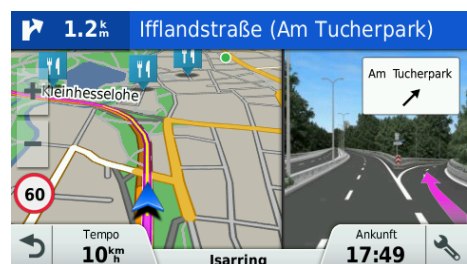

FAHRER WARNUNGEN & MEILENSTEINE

POIS ENTLANG DER ROUTE

GARMIN PREMIUM TRAFFIC

FAHRSPURASSISTENT UND 3D-KREUZUNGSANSICHT

PRODUKTVERGLEICH:

	Garmin Drive™	Garmin DriveSmart™	Garmin DriveAssist™	Garmin DriveLuxe™
Display	4,3", 5" oder 6" Resistives Touchdisplay	5", 6" oder 7" Kapazitiv, Glas	5" Kapazitiv, Glas	5" Kapazitiv, Glas
Lebenslange Kartenupdates	22/45	45	45	45
Garmin Traffic Verkehrsinformationen	Premium TMC Dienst (Free TMC auf 4,3")	Live	Live	Live
Fahrspurassistent	•	Aktiver Fahrspurassistent	Aktiver Fahrspurassistent	Aktiver Fahrspurassistent
Millionen von Foursquare®POI's	•	•	•	•
Garmin Real Directions™	•	•	•	•
Garmin Sicherheitspaket	•	•	•	•
3D-Kreuzungsansicht	•	Bird's Eye & PhotoReal™	Bird's Eye & PhotoReal™	Bird's Eye & PhotoReal™
Meilensteine entlang der Route	•	•	•	•
Display im Hoch- und Querformat bedienbar	•	Nicht auf 7"	Automatisch	Automatisch
Garmin BC™30 Rückfahrkamera Kompatibilität	•	•	•	•
baybCam™ Kompatibilität	•	•	•	•
Bluetooth®		•	•	•
Freisprecheinrichtung		•	•	•
Sprachsteuerung		•	•	•
Smartphone Link Kompatibilität		•	•	•
Smart Notifications		•	•	•
DashCam			•	
Kameragestützte Fahreralarme			•	
Stylisches Metallgehäuse und Magnethalterung mit Ladefunktion (aktiv)				•